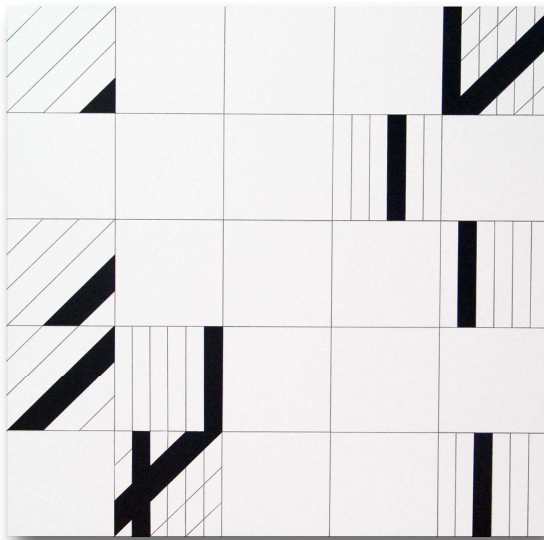

Kunstverein
KunstHaus Potsdam e.V.

KunstHaus Potsdam e.V.
Ulanenweg 9
14469 Potsdam

T 0331. 2008086
F 0331. 2002890

www.kunsthhaus-potsdam.de
info@kunsthhaus-potsdam.de

Kunstverein KunstHaus Potsdam e.V. Ulanenweg 9, 14469 Potsdam

Ingrid Hornef

„Objekt 242“ aus der Serie „alea iacta est“, 2014, MDF, Acryl, Edding, 100 x 100 cm

Bei der aktuellen Berichterstattung sind die Pressefotos honorarfrei.
Bitte nennen Sie den Namen der Künstlerinnen und Künstler.